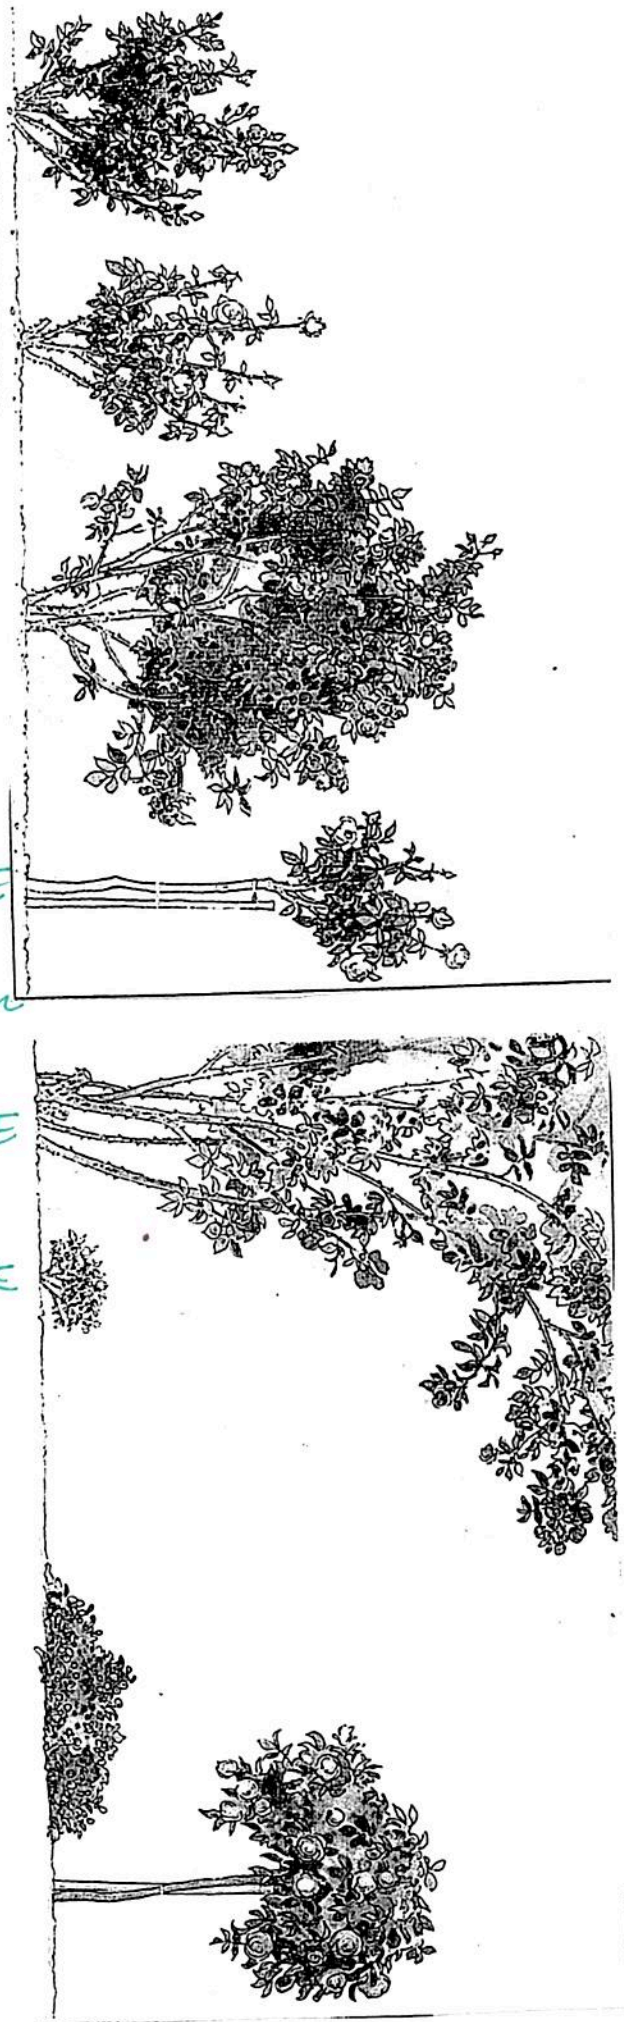

RUŽE ZA
GREVICE,
40-100 cm

ČAJEVKE

GRMOLIKE
RUŽE
- 3 m

RUŽE STABLAŠICE
STABLO NA
60, 90 ili 140 cm

RUŽE PENJAČICE
1,5-4 m

PATULJASTE RUŽE
30 cm

RUŽE
POKRIVAČI TLA

PENDULA
RUŽE
("KASKADE",
"ZALOSNE")

SLIKA 1. PODJELA RUŽA PREMA VDR. KLASIFIKACIJI