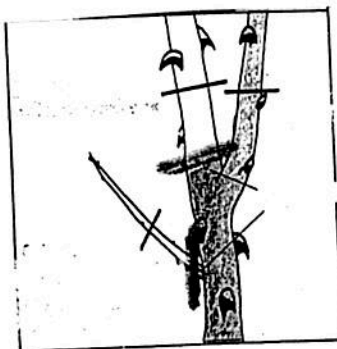

SLIKA 2. MJESTO REZA KOD RUŽA

1-4 LOŠE
 PUP SE OSUŠI UKOLIKO
 JE REZ PREVIŠE KOSI
 ILI PREBLIZU
 ⑤ PRAVILAN REZ
 0,5 cm IZNAD PUPA
 (OKA)

REZ OCVALIH,
 STARIH I ODUMRLIH
 GRANA

REZ ZA
 UKLANJANJE
 TANKIH IZBOJA
 I STARIH IZBOJA