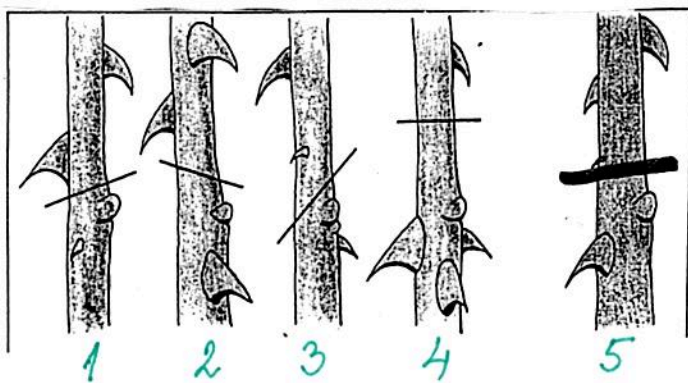

SLIKA 2. MJESTO REZA KOD RUŽA

1-4 LOŠE
 PUP SE OSUŠI UKOLIKO
 JE REZ PREVIŠE KOSI
 ILI PREBLIZU
 ⑤ PRAVILAN REZ
 0,5 cm IZNAD PUPA
 (OKA)

REZ OCVALIH,
 STARIH I ODUMRLIH
 GRANA

REZ ZA
 UKLANJANJE
 TANKIH IZBOJA
 I STARIH IZBOJA

MJESTA
 UKLANJANJA
 "DIVLJIH"
 IZBOJA