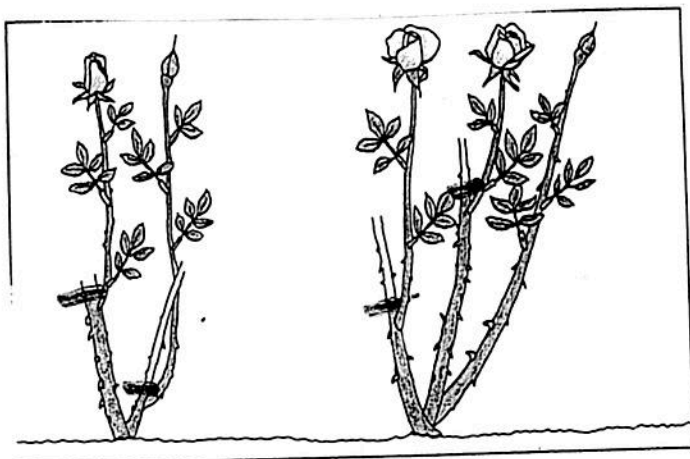

SLIKA 2. MJESTO REZA KOD RUŽA

1-4 LOŠE
 PUP SE OSUŠI UKOLIKO
 JE REZ PREVIŠE KOSI
 ILI PREBLIZU
 ⑤ PRAVILAN REZ
 0,5 cm IZNAD PUPA
 (OKA)

REZ OCVALIH,
 STARIH I ODUMRLIH
 GRANA

REZ ZA
 UKLANJANJE
 TANKIH IZBOJA
 I STARIH IZBOJA