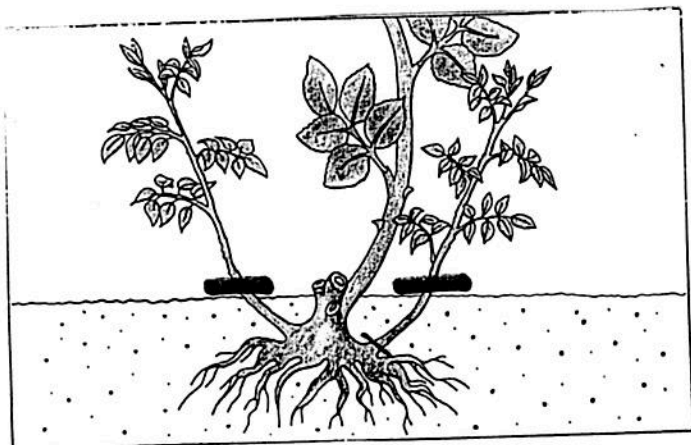

SLIKA 2. MJESTO REZA KOD RUŽA

1-4 LOŠE
 PUP SE OSUŠI UKOLIKO
 JE REZ PREVIŠE KOSI
 ILI PREBLIZU
 ⑤ PRAVILAN REZ
 0,5 cm IZNAD PUPA
 (OKA)

REZ OCVALIH,
 STARIH I ODUMRLIH
 GRANA

REZ ZA
 UKLANJANJE
 TANKIH IZBOJA
 I STARIH IZBOJA

MJESTA
 UKLANJANJA
 "DIVLJIH"
 IZBOJA