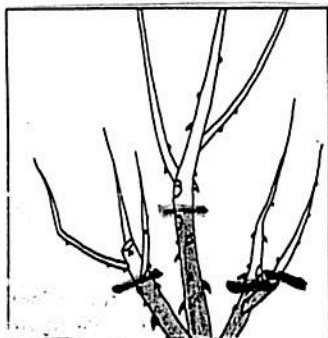

SLIKA 2. MJESTO REZA KOD RUŽA

1-4 LOŠE
 PUP SE OSUŠI UKOLIKO
 JE REZ PREVIŠE KOSI
 ILI PREBLIZU
 ⑤ PRAVILAN REZ
 0,5 cm IZNAD PUPA
 (OKA)

REZ OCVALIH,
 STARIH I ODUMRLIH
 GRANA

REZ ZA
 UKLANJANJE
 TANKIH IZBOJA
 I STARIH IZBOJA

MJESTA
 UKLANJANJA
 "DIVLJIH"
 IZBOJA