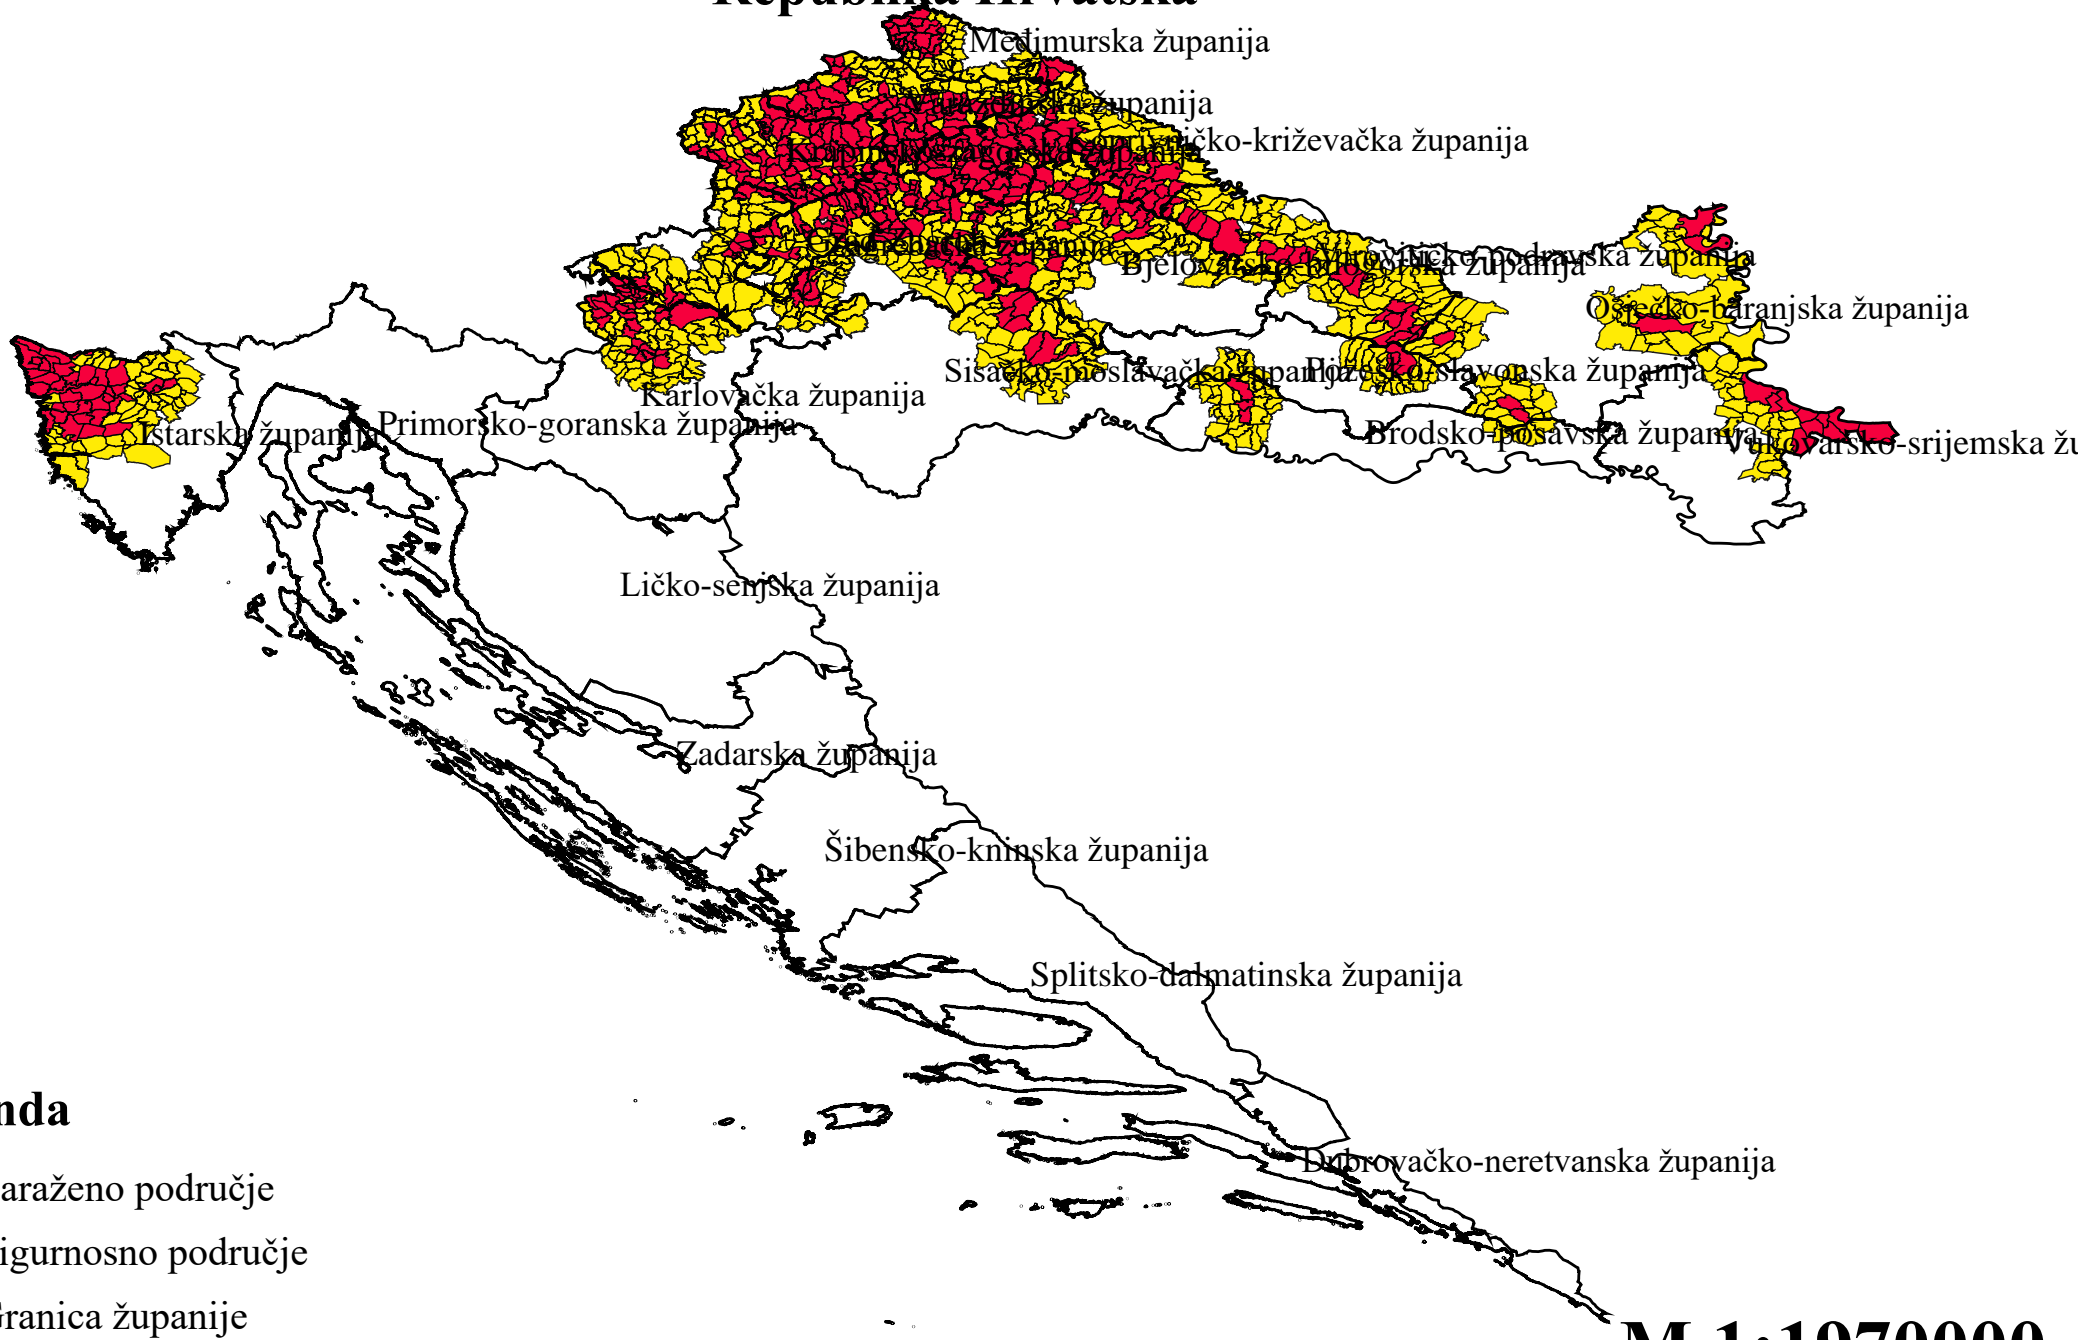

Zlatna žutica

Demarkirana područja u Republici Hrvatskoj

Republika Hrvatska

Legenda

-  Zaraženo područje
-  Sigurnosno područje
-  Granica županije

M 1:1970000