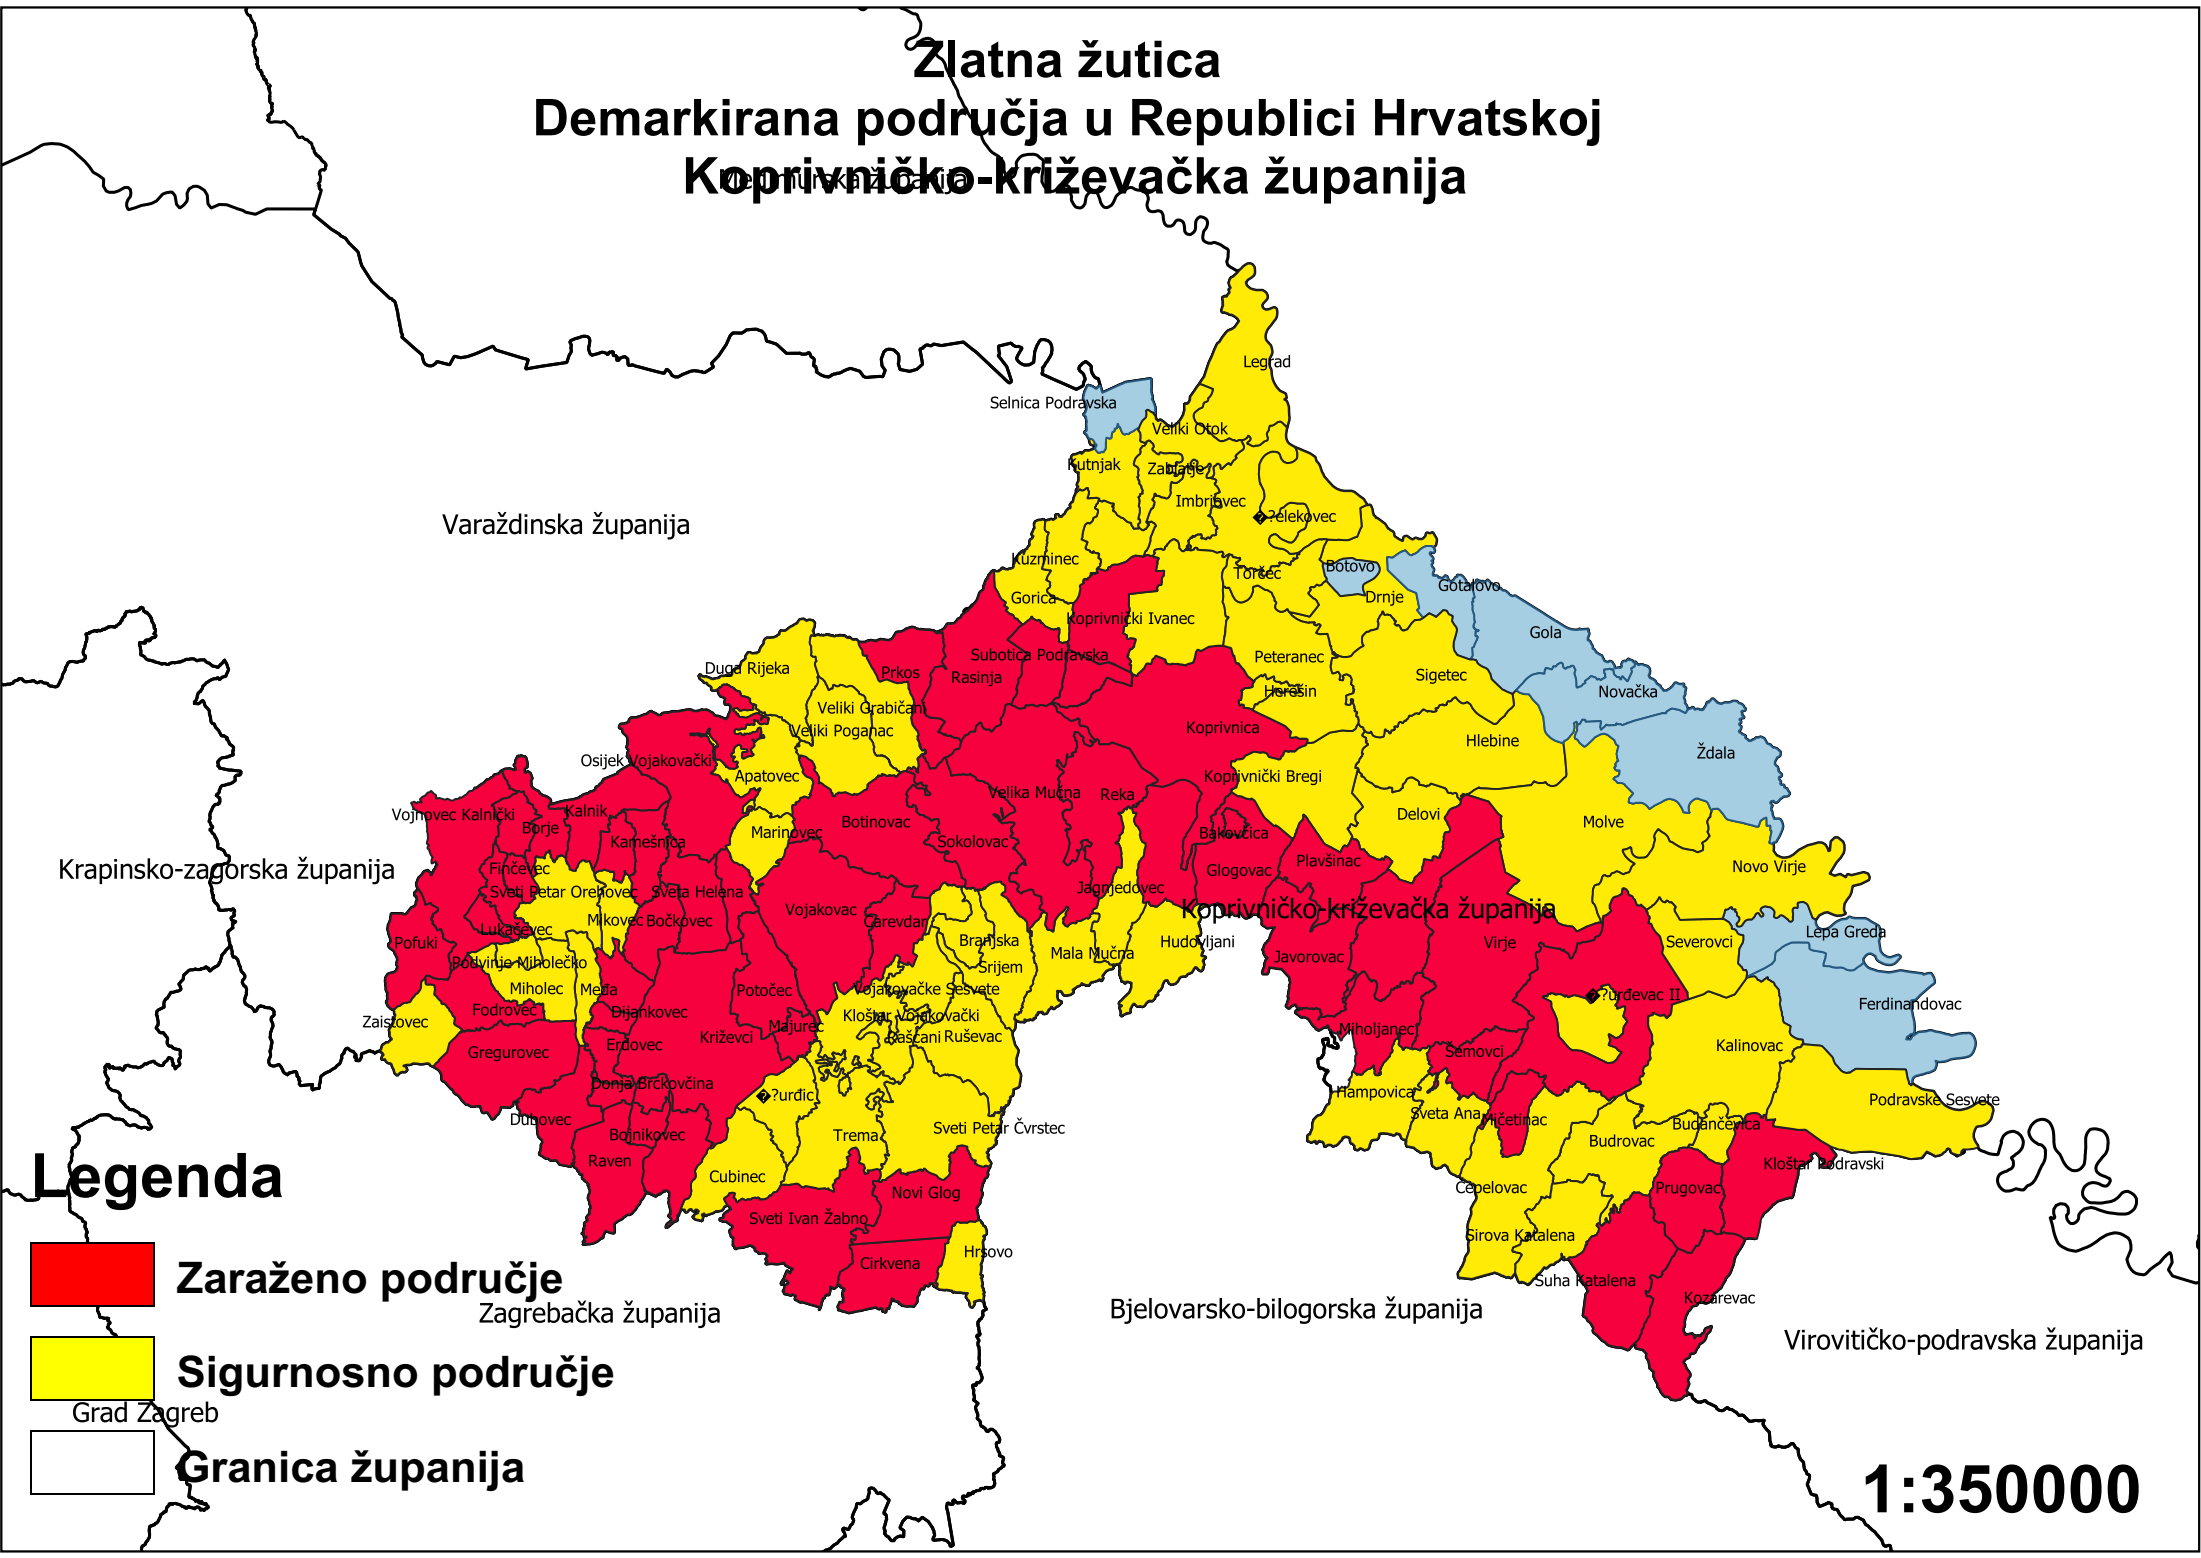

# Zlatna žutica

## Demarkirana područja u Republici Hrvatskoj

### Koprivničko-križevačka županija

### Legenda

- Zaraženo područje**
- Sigurnosno područje**
- Granica županija**
- Grad Zagreb**

**1:350000**