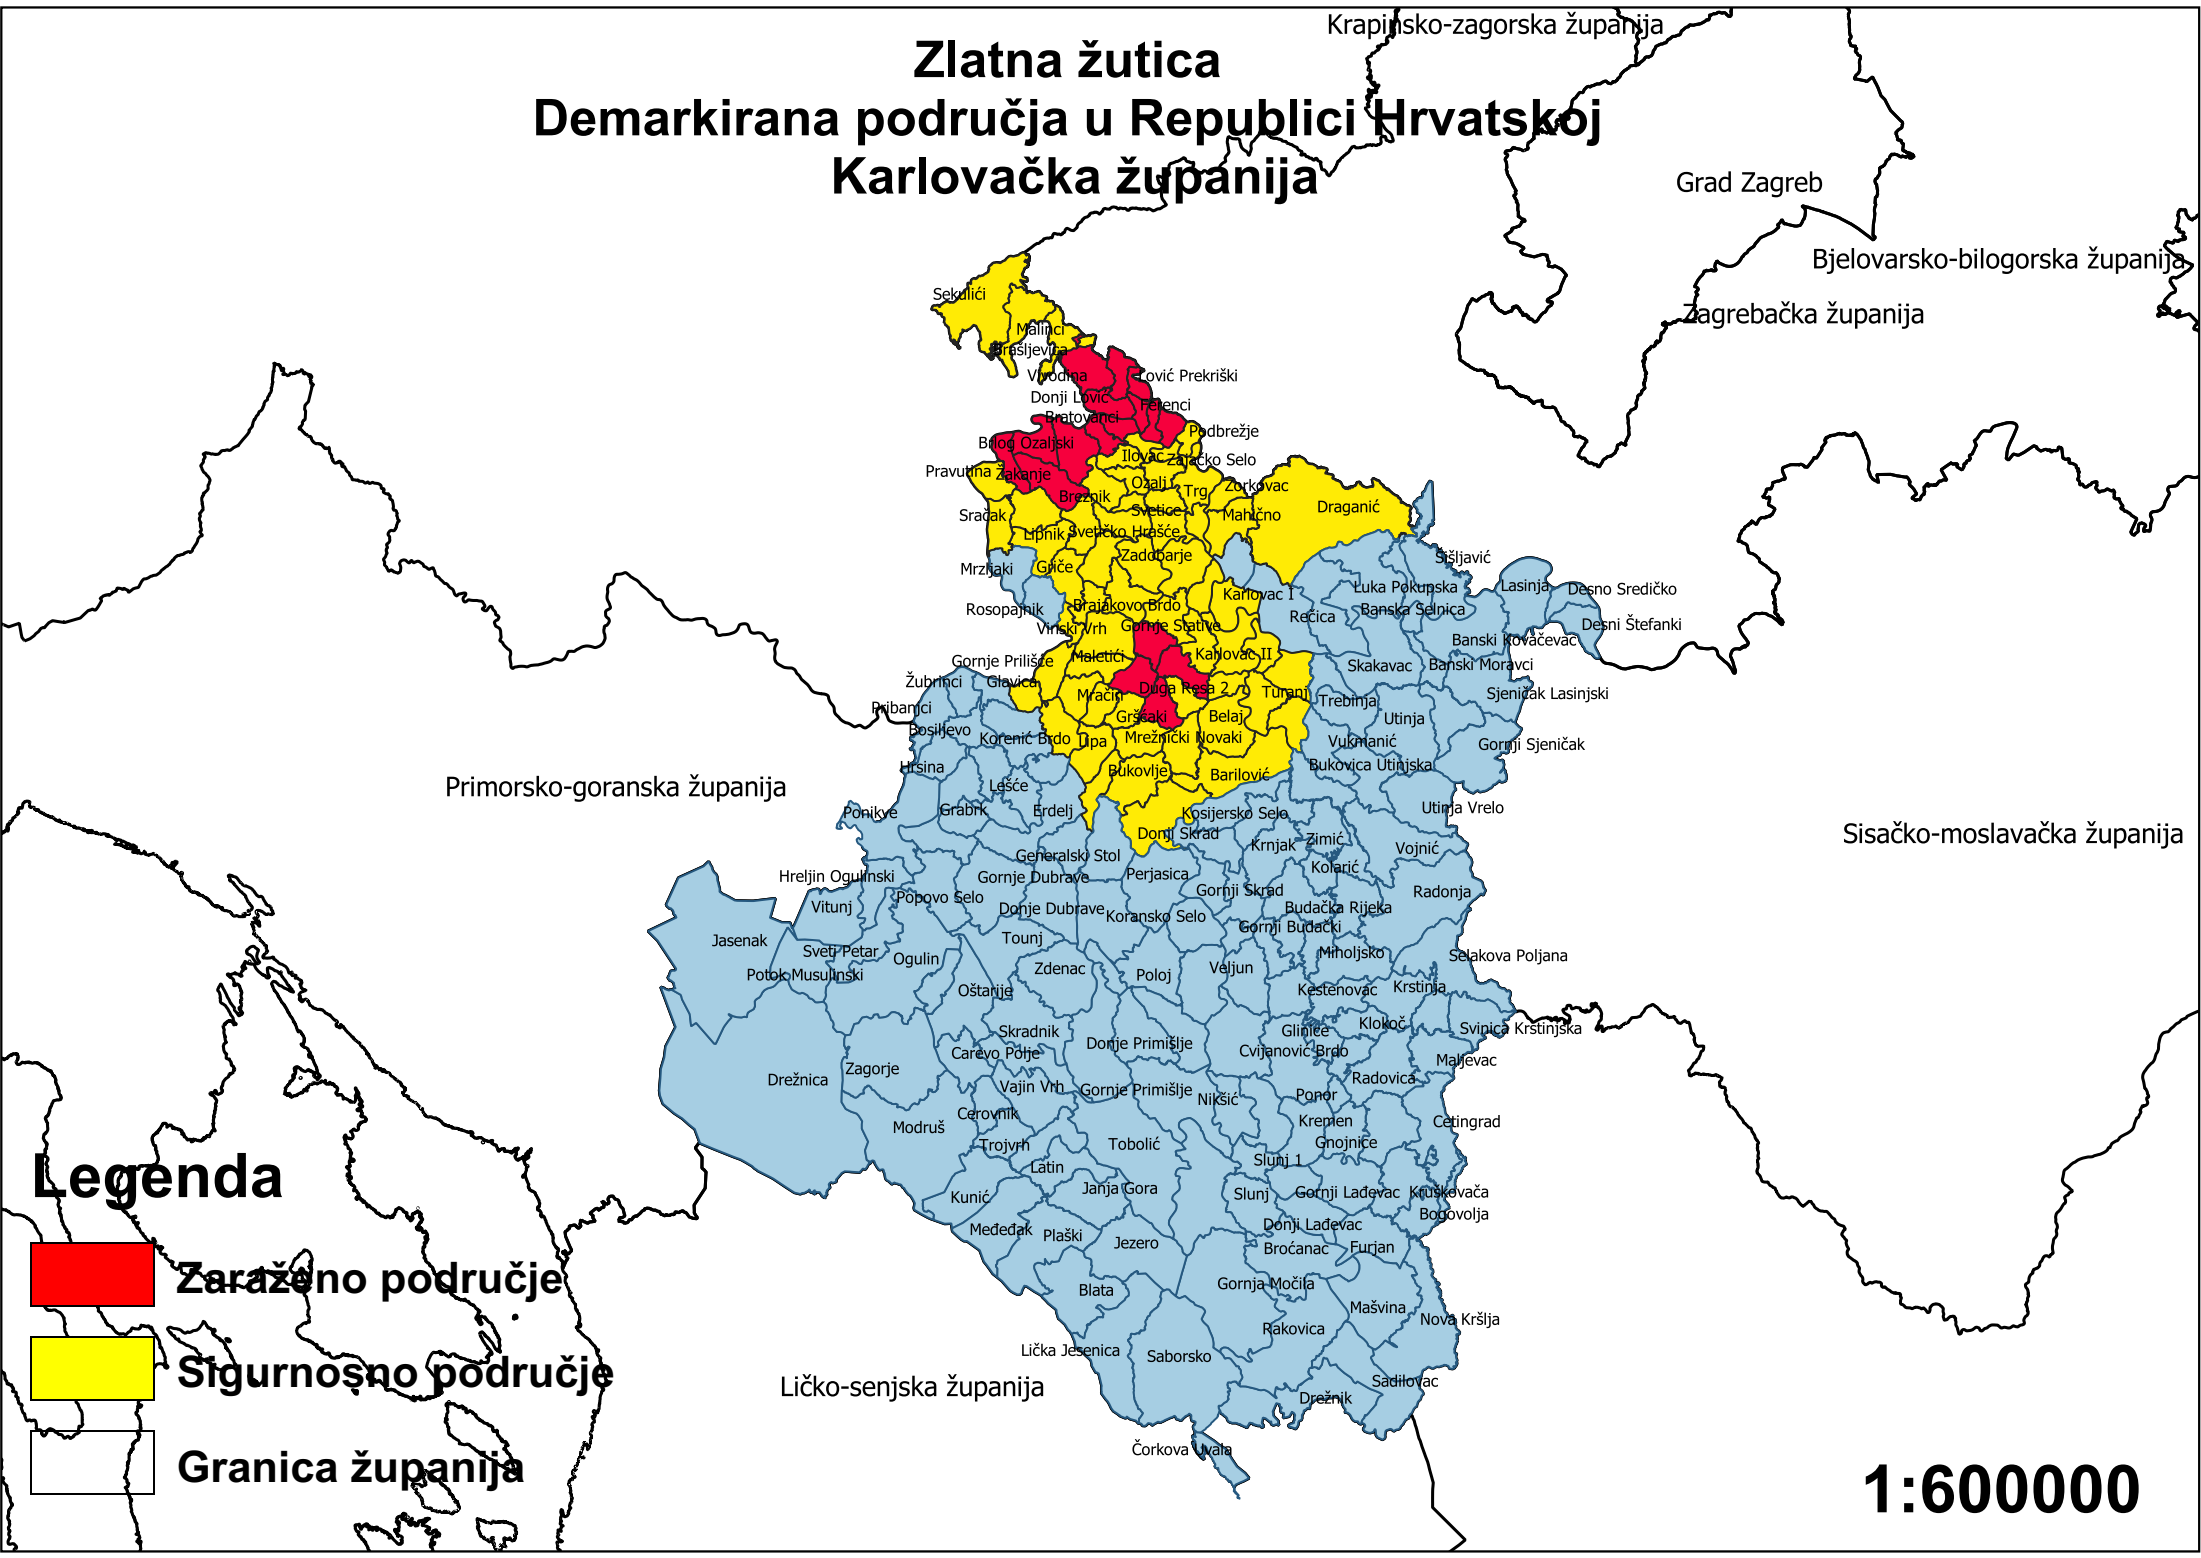

# Zlatna žutica

## Demarkirana područja u Republici Hrvatskoj

### Karlovačka županija

### Legenda

-  **Zaraženo područje**
-  **Sigurnosno područje**
-  **Granica županija**

1:600000